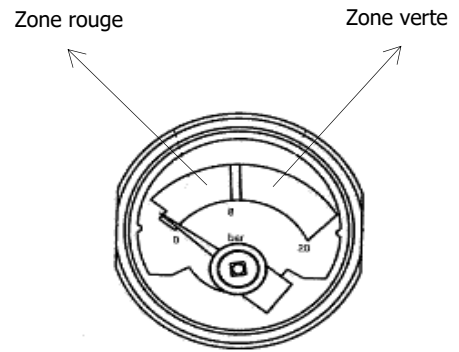

# FIN DE LIGNE AVEC MANOMÈTRE

## AEX/SFKCFM

SSA SG 702909  
ADAPTATEUR DE FIN DE LIGNE (avec manomètre)

029720111  
MANOMÈTRE